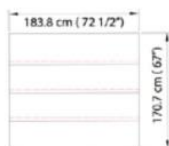

Modules pour former un Effet Arrondi finition Moquette Grise

Module avec Angles finition Moquette Deluxe

- SWCR8C Plateforme pour former **ANGLE** finition Moquette Deluxe - Hauteur **20 cm**
- SWCR16C Plateforme pour former **ANGLE** finition Moquette Deluxe - Hauteur **40 cm**
- SWCR24C Plateforme pour former **ANGLE** finition Moquette Deluxe - Hauteur **60 cm**
- SWCR32C Plateforme pour former **ANGLE** finition Moquette Deluxe - Hauteur **80 cm**