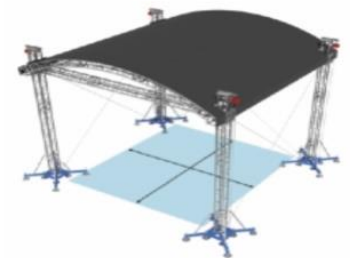

Série ARC

PFARC1

Série ARC - Pour Scène jusque **8 m x 7 m**. Inclus la Toile de scène, les Murs et Fond ainsi que tous les accessoires *Livré sans palan et sans scène.

PFARC2

Série ARC - Pour Scène jusque **10 m x 8 m**. Inclus la Toile de scène, les Murs et Fond ainsi que tous les accessoires *Livré sans palan et sans scène.

PFARC3

Série ARC - Pour Scène jusque **12 m x 10 m**. Inclus la Toile de scène, les Murs et Fond ainsi que tous les accessoires *Livré sans palan et sans scène.

Système de levage pour le toit (palans)

PF4MH

Pack de **4 x Palans** manuels. Livré sans le sac pour la chaîne

PF4EH

Pack de **4 x Palans** Electriques Pro avec un Contrôleur/régulateur 4 voies

PF2MH

Pack de **2 x Palans** manuels. Livré sans le sac pour la chaîne.

PF2EH

Pack de **2 x Palans** Electriques Pro avec Contrôleur/régulateur 2 voies