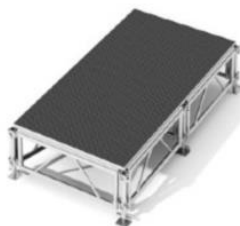

- AT4PRS Plateforme 1,22m x 1,22m en Alu + Contreplaqué finition industrielle résistant à l'eau
- AT4PRD Plateforme 1,22m x 1,22m en Alu + Contreplaqué industriel résistant à l'eau (Pack de 2)
- AT4PWS Plateforme 1,22m x 1,22m "Waterproof" 100 % en Aluminium larmée
- AT4PWD Plateforme 1,22m x 1,22m "Waterproof" 100 % en Aluminium larmée (Pack de 2)
- ATEP200 **NEW** Version **Concert** ! 200 X 200 - Plateforme de 2 m x 1 m finition Pastillé noir
- ATESP200 **NEW** Echelle de Structure latérale de 2 m pour version **Concert**. Montage rapide
- ATESP200S **NEW** Echelle de Structure latérale de 2 m pour version **Concert** avec Fixation Escalier
- ATCRB200 **NEW** Barre de renfort centrale pour version **Concert**. Montage avec clips rapide
- ATEGR200 **NEW** Garde-Corps Alu pour version **Concert** Long. 2m Montage sans outil !
- AT4SPS Echelle de structure latérale - 1,22m de long
- AT4SP4 Echelle de structure latérale - 1,22m de long (Master Pack de 4 pièces)
- AT4SAT Outil de contrôle de l'alignement et du niveau des scènes (Niveau)
- AT4CS Pièce en Alu recevant le plateau lors de la connexion de différentes hauteurs de scène
- AT4GRS Garde-Corps latéraux pour plateforme de 1,22mx1m
- AT4GRD 2 x Garde-Corps latéraux pour plateforme de 1,22mx1m
- ATRDZGC4 Panneau de sécurité en plexi transparent 1200x970 mm avec Fixation 4 Vis inox
- ATSGR Kit de fixation d'angle pour Garde-Corps All Terrain
- ATLTGR Système de fixation des Garde-Corps
- AT4ST3 V2 Escalier de **3 marches** en contreplaqué pour Scène de hauteur de **60 à 80 cm**
- AT4STW3 Escalier de **3 marches** en Aluminium pour Scène de hauteur de **60 à 80 cm**
- AT4ST5 V2 Escalier Universel de **5 marches** en contreplaqué pour Scène de hauteur de **80 à 120 cm**
- AT4STW5 Escalier Universel de **5 marches** en Aluminium pour Scène de hauteur de **80 à 120 cm**
- ATST3GRD 2 x Garde-Corps universel pour escalier de **3 marches** avec accessoire de montage
- ATST5GRD 2 x Garde-Corps universel pour escalier de **5 marches** avec accessoire de montage