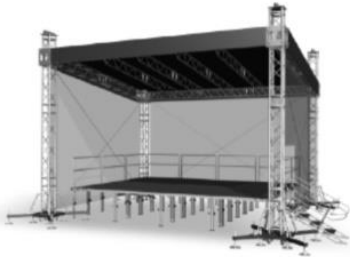

★ Couvertures Podiums ProFlex™

ALUMINIUM
Haute Qualité

Garantie Exclusive de 10 ans !

Soudé à la main en Europe. Certifié TÜV welders

Quelques exemples - Formation incluse !

Série STR

PFSTR1

Série STR - Pour Scène jusque **6 m x 4 m**. Inclus la Toile de scène, les Murs et Fond ainsi que tous les accessoires *Livré sans palan et sans scène.