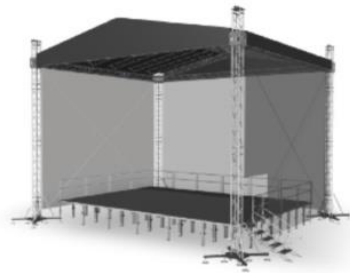

Série GR

PFGR1

Série GR - Pour Scène jusque **8 m x 8 m**. Inclus la Toile de scène, les Murs et Fond ainsi que tous les accessoires *Livré sans palan et sans scène.

PFGR2

Série GR - Pour Scène jusque **10 m x 8 m**. Inclus la Toile de scène, les Murs et Fond ainsi que tous les accessoires *Livré sans palan et sans scène.

PFGR3

Série GR - Pour Scène jusque **12 m x 10 m**. Inclus la Toile de scène, les Murs et Fond ainsi que tous les accessoires *Livré sans palan et sans scène.