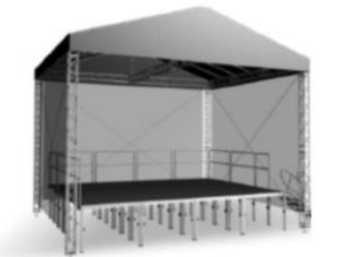

Packs couvertures Podiums en Aluminium (montage facile depuis le sol)

PFSTR1

STR - Pour scène **6m x 4 m** x h. 4,5m Inclus toit PVC supérieur et 3 filets latéraux

PFSTR2

STR - Pour scène **8m x 6 m** x h. 5m Inclus toit PVC supérieur et 3 filets latéraux

PFSTR3

STR - Pour scène **10m x 8 m** x h. 5m Inclus toit PVC supérieur et 3 filets latéraux

PFGR1

GR - Pour scène **6m x 4m** x h. 4m Inclus toit PVC supérieur et 3 filets latéraux

PFGR2

GR - Pour scène **8m x 6 m** x h. 4,5m Inclus toit PVC supérieur et 3 filets latéraux

PFGR3

GR - Pour scène **10m x 8 m** x h. 4,5m Inclus toit PVC supérieur et 3 filets latéraux

PFARCL1

ARC - Pour scène **6m x 4m** x h. 4,5m Inclus toit PVC supérieur et 3 filets latéraux

PFARCL2

ARC - Pour scène **8m x 6 m** x h. 5m Inclus toit PVC supérieur et 3 filets latéraux

PFARCL3

ARC - Pour scène **10m x 8 m** x h. 5m Inclus toit PVC supérieur et 3 filets latéraux

Toutes configurations possible. Structure scénique, Gril, Support Plasma et Lyre etc.

PRIVATE SOLUTION - Distributeur des Produits INTELLISTAGE
www.private-solution.com 06-80-95-66-52 contactprivatesolution@gmail.com